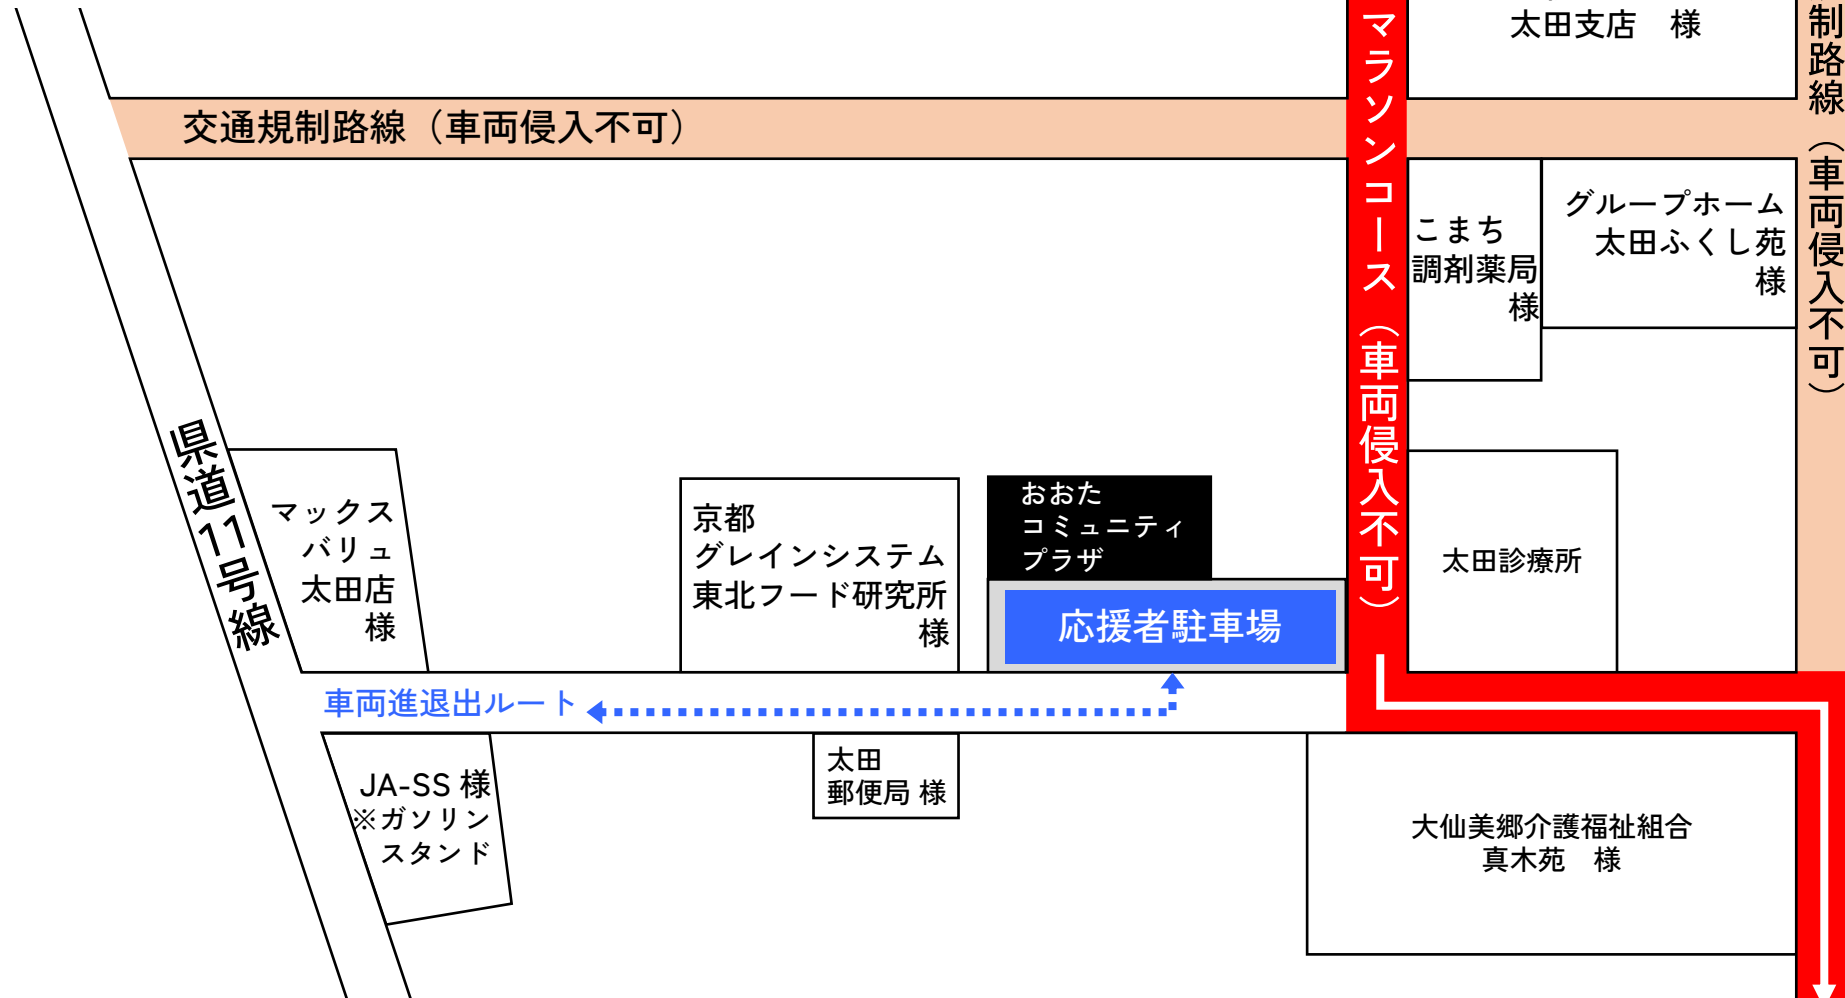

# 第3回だいせん田園ハーフマラソン 応援者駐車場について

- ・ 応援者は**おおたコミュニティプラザ駐車場**を使用できます。  
※駐車場は50台ほど駐車可能です。**他の近隣施設様への駐車は絶対におやめください。**  
※応援者駐車場に付随する施設は使用不可です。  
※スタート地点（大台スキー場）へのバス運行は**ありません**。  
※本地点はハーフコース8～9km地点付近になります。
- ・ ハーフマラソンコースおよび交通規制路線は9：40から交通規制を開始します。
- ・ 「**車両進退出ルート**」から応援者駐車場に出入りできます。  
**それ以外の地点からの出入りは、ランナーに危険が及ぶため絶対にしないでください。**
- ・ 応援の際は、コーススタッフの指示に従うようお願いいたします。

交通規制路線（車両侵入不可）

ランナー進路